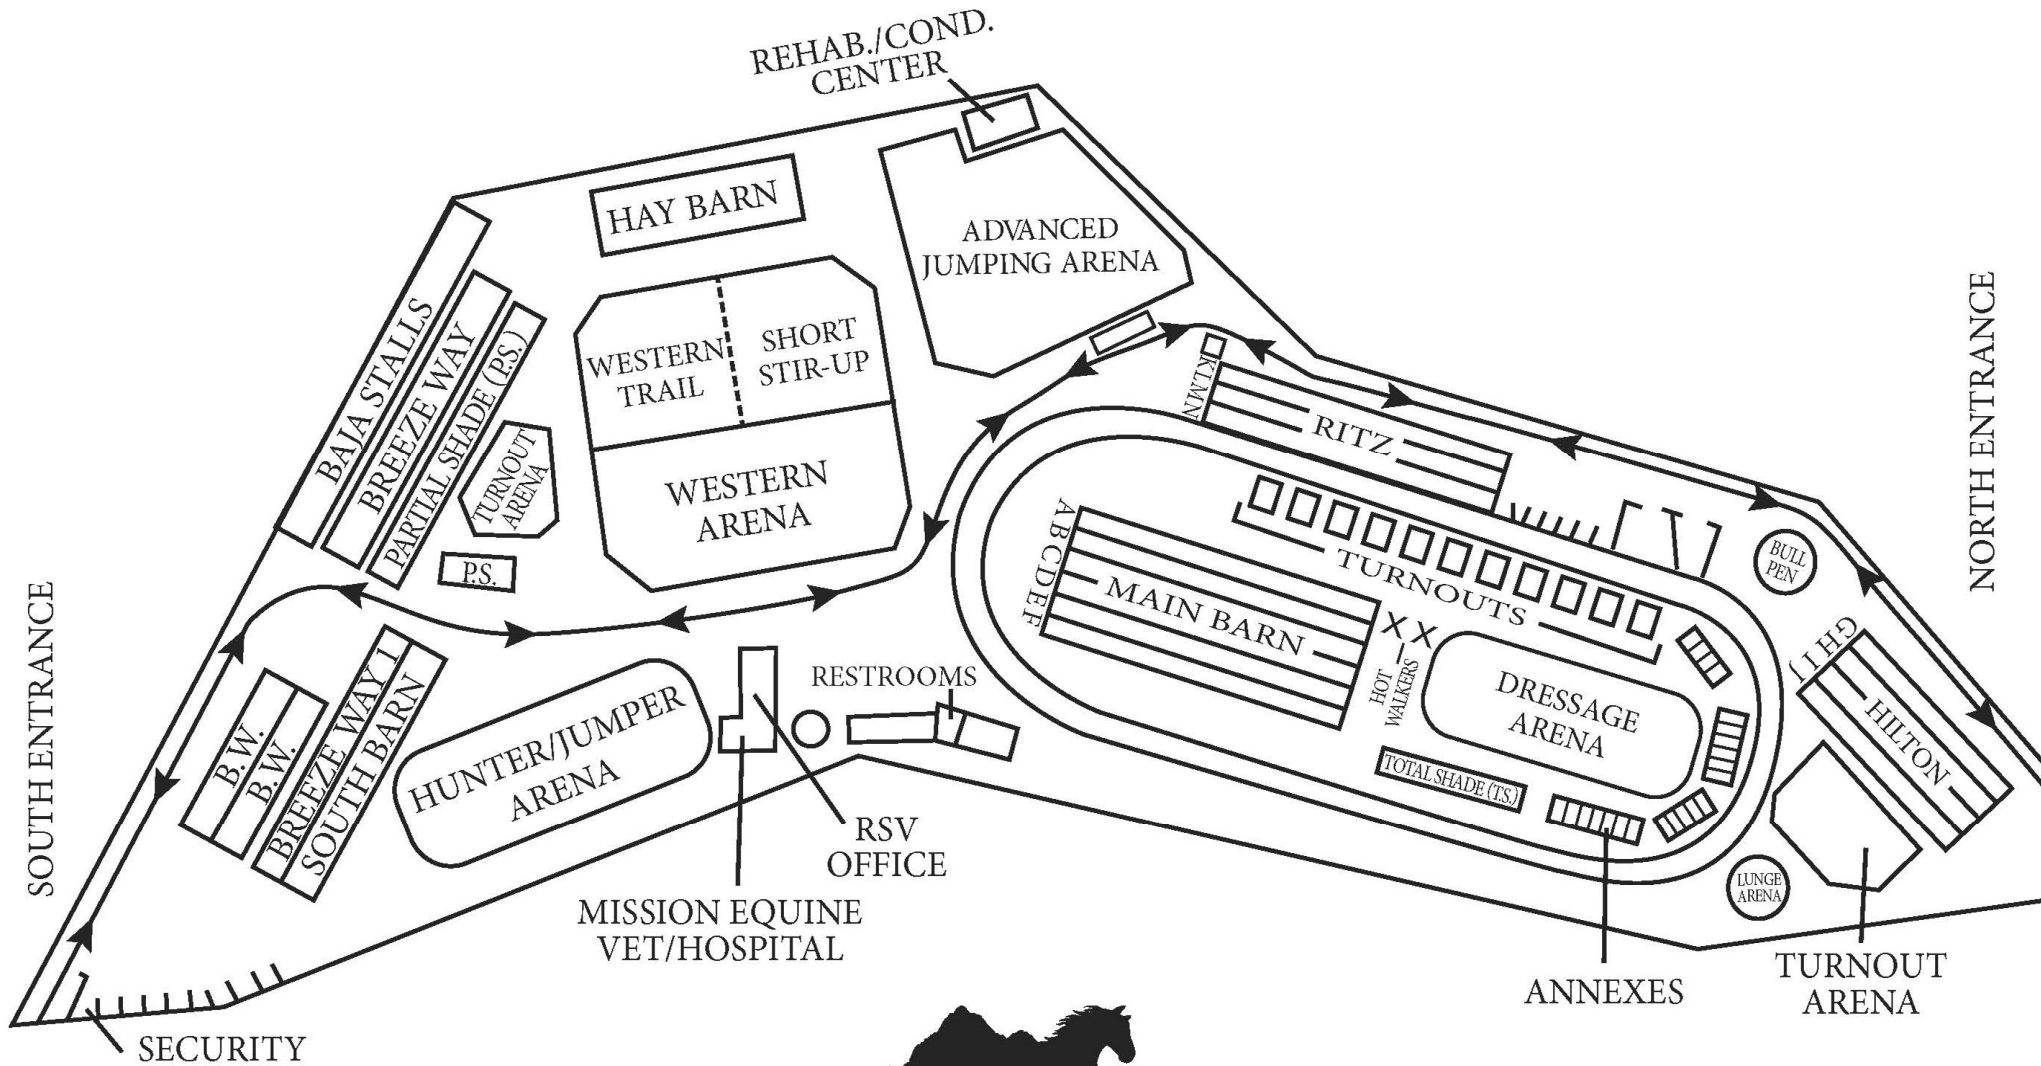

# RANCHO SIERRA VISTA EQUESTRIAN CENTER

949-661-3867

31441 Avenida de la Vista • San Juan Capistrano, CA 92675